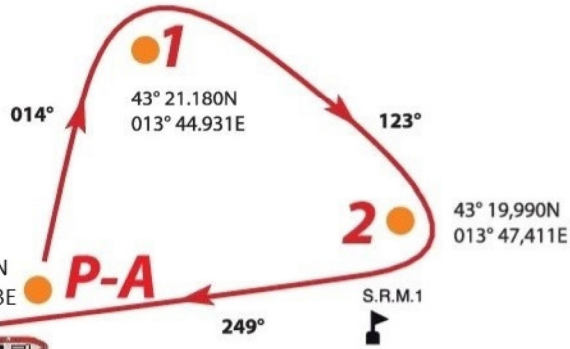

Percorso Veleggiato

P-1-2-A

NUMANA

Fiume Musone

III ZONA

II ZONA

I ZONA

PORTO RECANATI